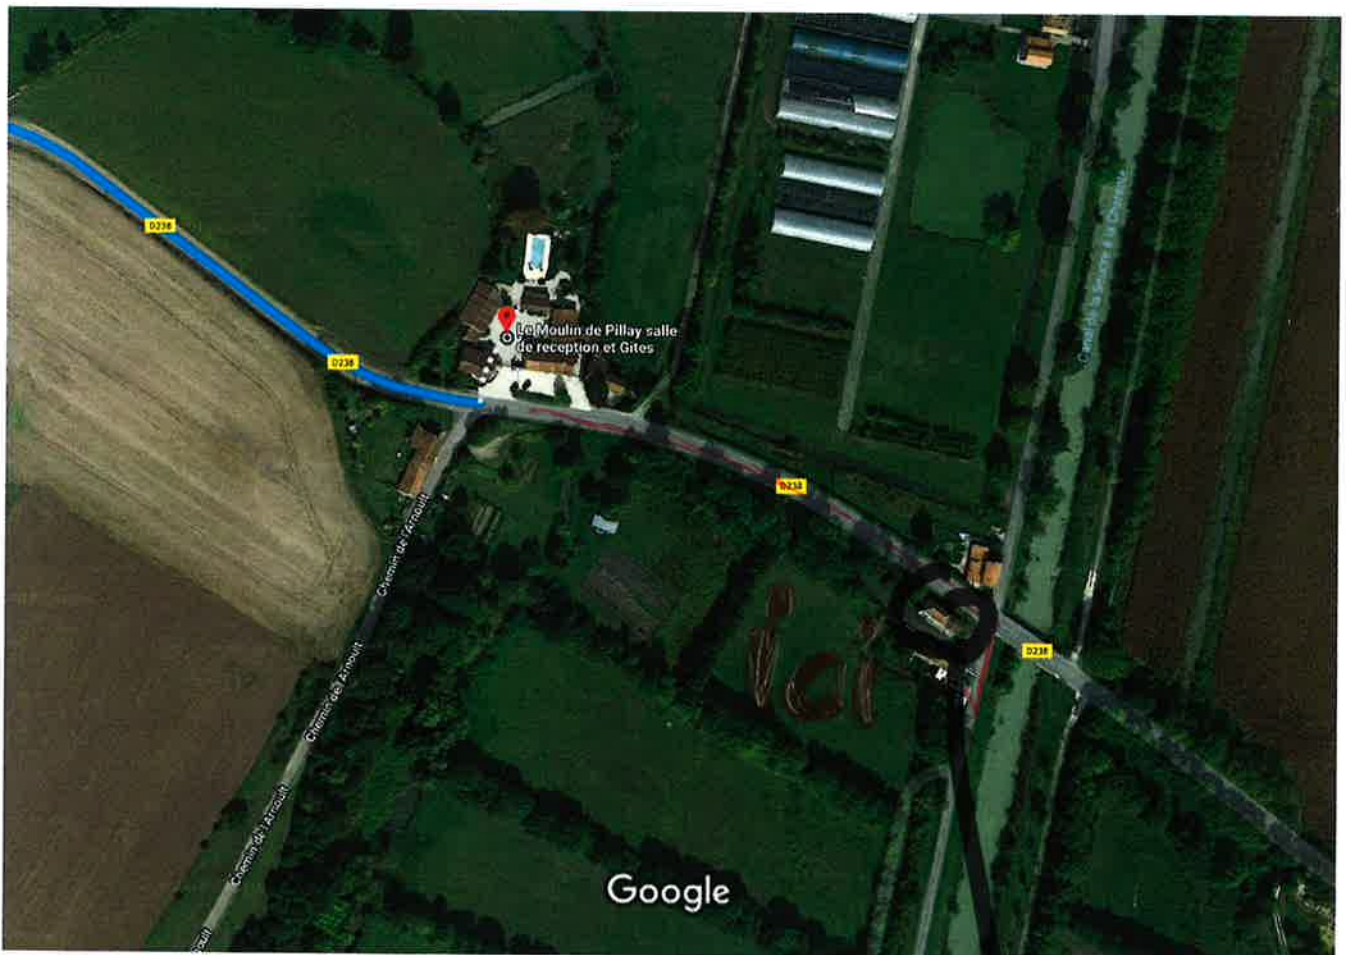

Images ©2018 DigitalGlobe, Données cartographiques ©2018 Google 20 m

Ikebana